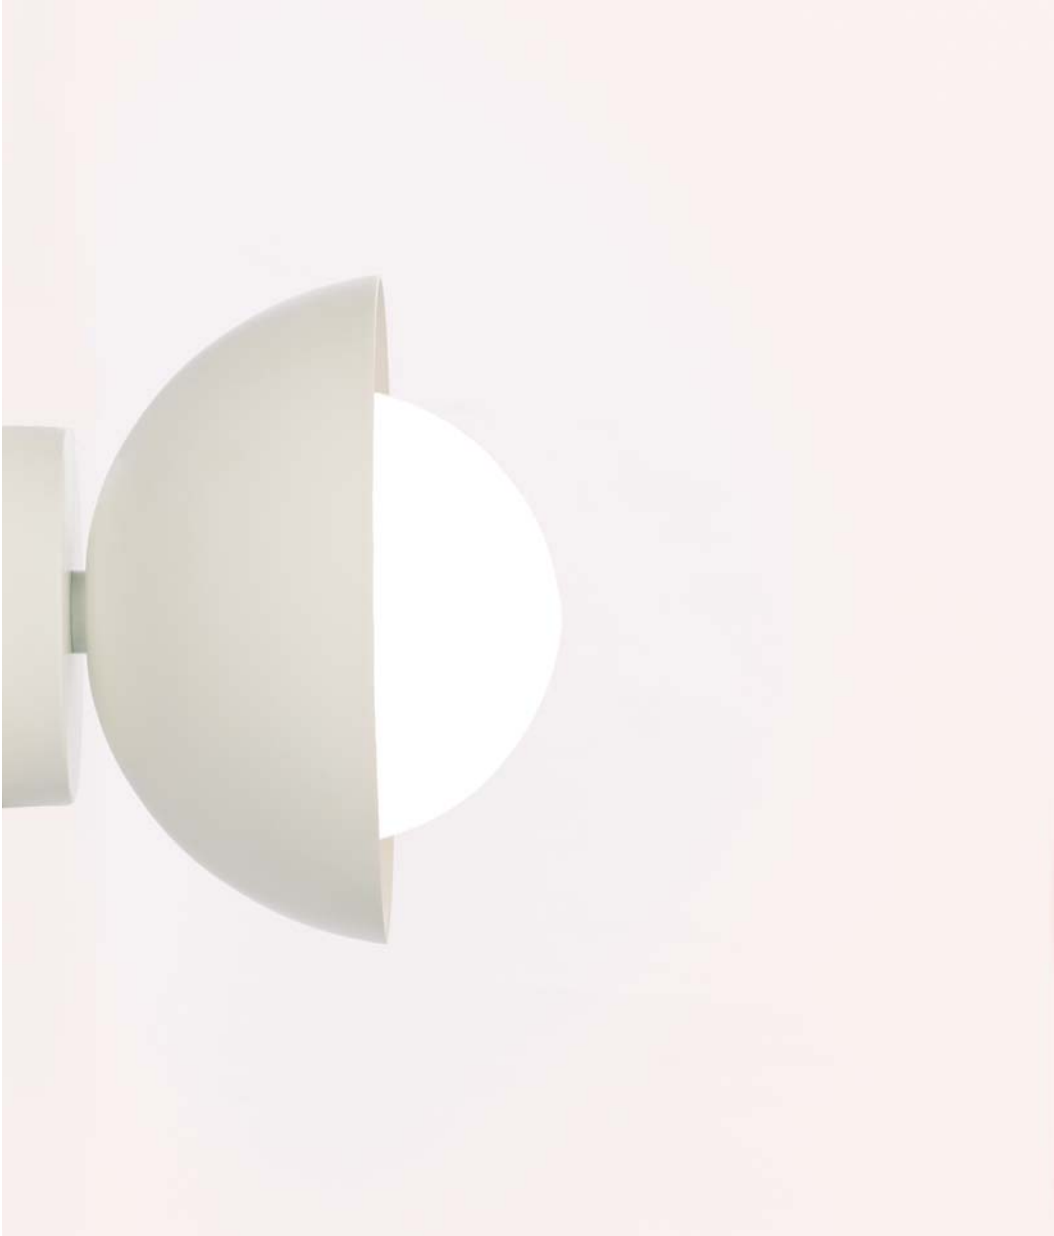

SATE

Mesa

Medidas
Ø. 0.20m
H. 0.31m

E27

Estructura de metal y pantalla de vidrio soplado cuyo diseño genera una luz indirecta, suave y general en los espacios.
Acabado en pintura Negro Mate.

SATE

Mesa

Medidas
Ø. 0.20m
H. 0.31m

E27

Estructura de metal y pantalla de vidrio soplado cuyo diseño genera una luz indirecta, suave y general en los espacios.
Acabado en pintura Blanco Mate.

SATE
Muro/Plafón

SATE

Muro Plafón

Medidas
Ø. 0.20m
H. 0.165m

E27

Estructura de metal y pantalla de vidrio soplado cuyo diseño genera una luz indirecta, suave y general en los espacios.
Acabado en pintura Negro Mate.

SATE

Muro Plafón

Medidas
Ø. 0.20m
H. 0.165m

E27

Estructura de metal y pantalla de vidrio soplado cuyo diseño genera una luz indirecta, suave y general en los espacios.
Acabado en pintura Blanco Mate.

XL
Mesa / Piso

Medidas
Ø. 0.20m
H. 0.38m

E27

Base de cerámica y pantalla de vidrio soplado cuyo diseño genera una luz indirecta, suave y general en los espacios. Con una forma más robusta es ideal para colocarla tanto en mesa como en piso.