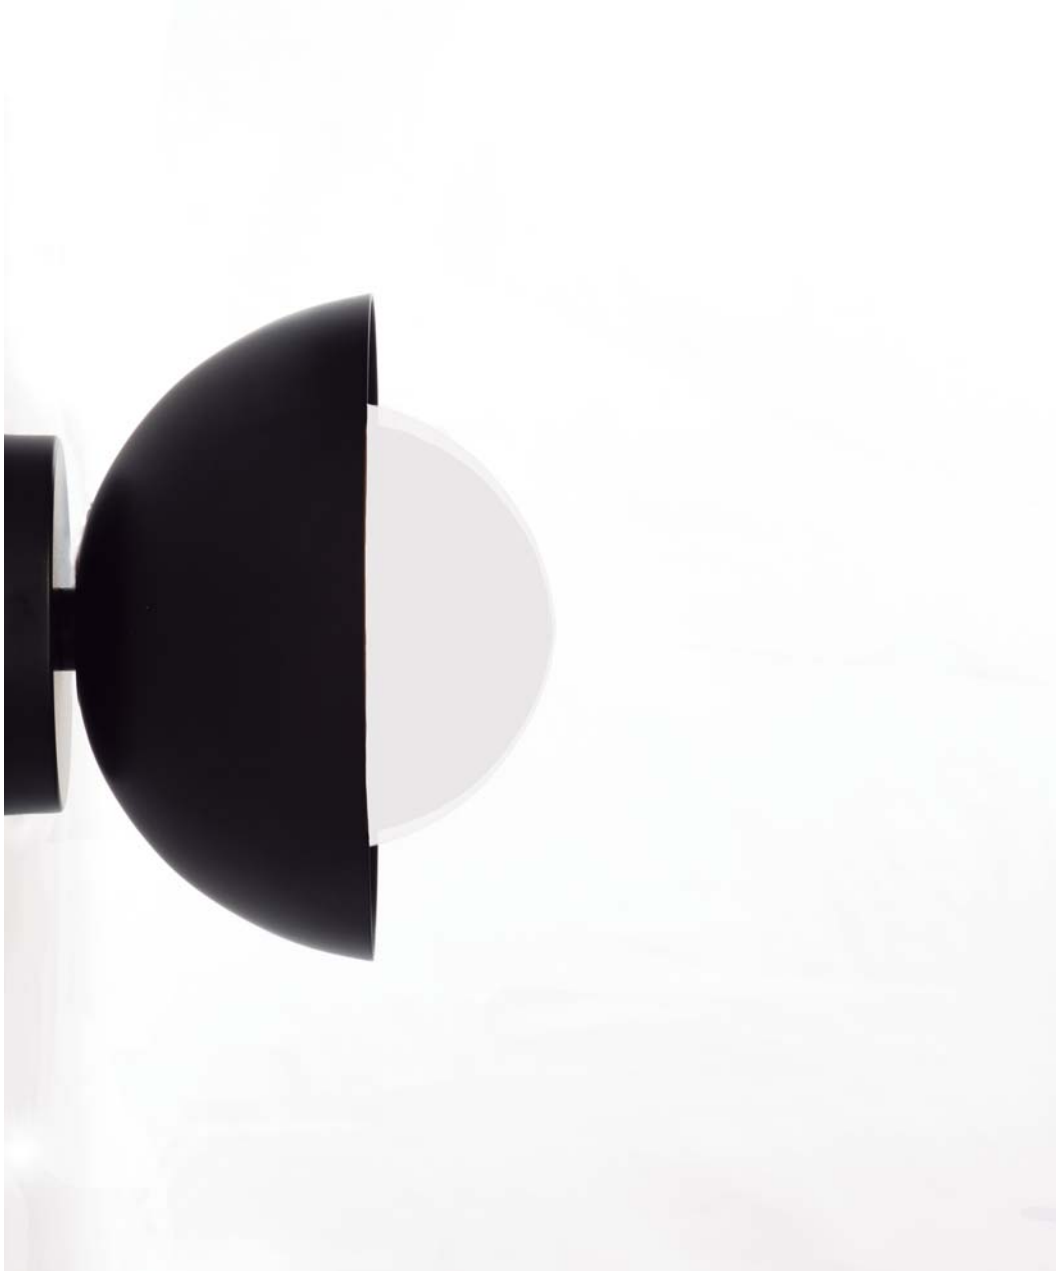

SATE

Mesa

Medidas
Ø. 0.20m
H. 0.31m

E27

Estructura de metal y pantalla de vidrio soplado cuyo diseño genera una luz indirecta, suave y general en los espacios.
Acabado en pintura Negro Mate.

SATE

Mesa

Medidas
Ø. 0.20m
H. 0.31m

E27

Estructura de metal y pantalla de vidrio soplado cuyo diseño genera una luz indirecta, suave y general en los espacios.
Acabado en pintura Blanco Mate.

SATE
Muro/Plafón

SATE

Muro Plafón

Medidas
Ø. 0.20m
H. 0.165m

E27

Estructura de metal y pantalla de vidrio soplado cuyo diseño genera una luz indirecta, suave y general en los espacios.
Acabado en pintura Negro Mate.

SATE

Muro Plafón

Medidas
Ø. 0.20m
H. 0.165m

E27

Estructura de metal y pantalla de vidrio soplado cuyo diseño genera una luz indirecta, suave y general en los espacios.
Acabado en pintura Blanco Mate.

XL
Mesa / Piso

Medidas
Ø. 0.20m
H. 0.38m

E27

Base de cerámica y pantalla de vidrio soplado cuyo diseño genera una luz indirecta, suave y general en los espacios. Con una forma más robusta es ideal para colocarla tanto en mesa como en piso.